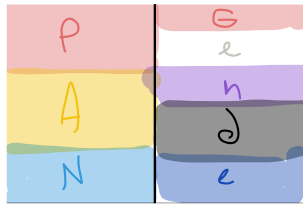

ADD UR FLAG!

im pan >3

i'm lesbian ♀♀

i'm non-binary ☹️

@SOPH god
Crushname
Dolton

pan

i'm straight!
☺️

im bi >3

I'm poly
and pan

im Pan and Trans

Demi-girl & lesbian &
@woocywoo

@axle_the_artist

@ellie_kys

@Jintarcare

1.)  draw
a flag
or mine } ↑

2.) then show
to other people,