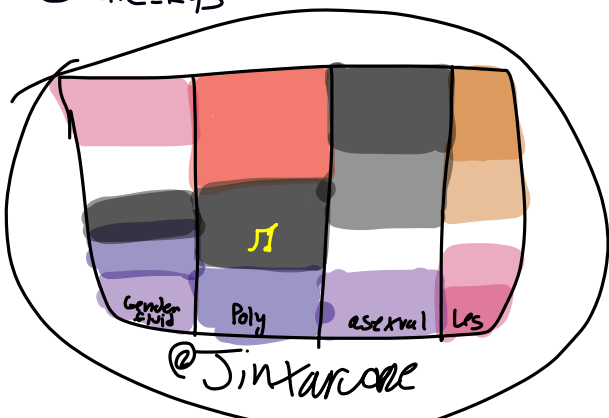

ADD UR FLAG!

im pan >3

i'm lesbian ♀♀

i'm non-binary ☹️

@SOPH god
Crushname
Dolton

pan

i'm straight!
☺️

im bi >3

I'm poly
and pan

im Pan and Trans

Demi-girl & lesbian &
@woocywoo

@axle_the_artist

@ellie_kys

@Jintarcare

1.)  draw
a flag
or mine } ↑

2.) then show
to other people,