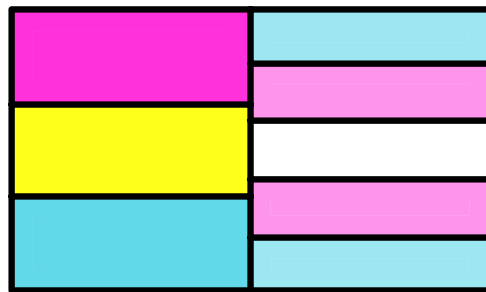

i'm straight!
☺️

im Pan and Trans